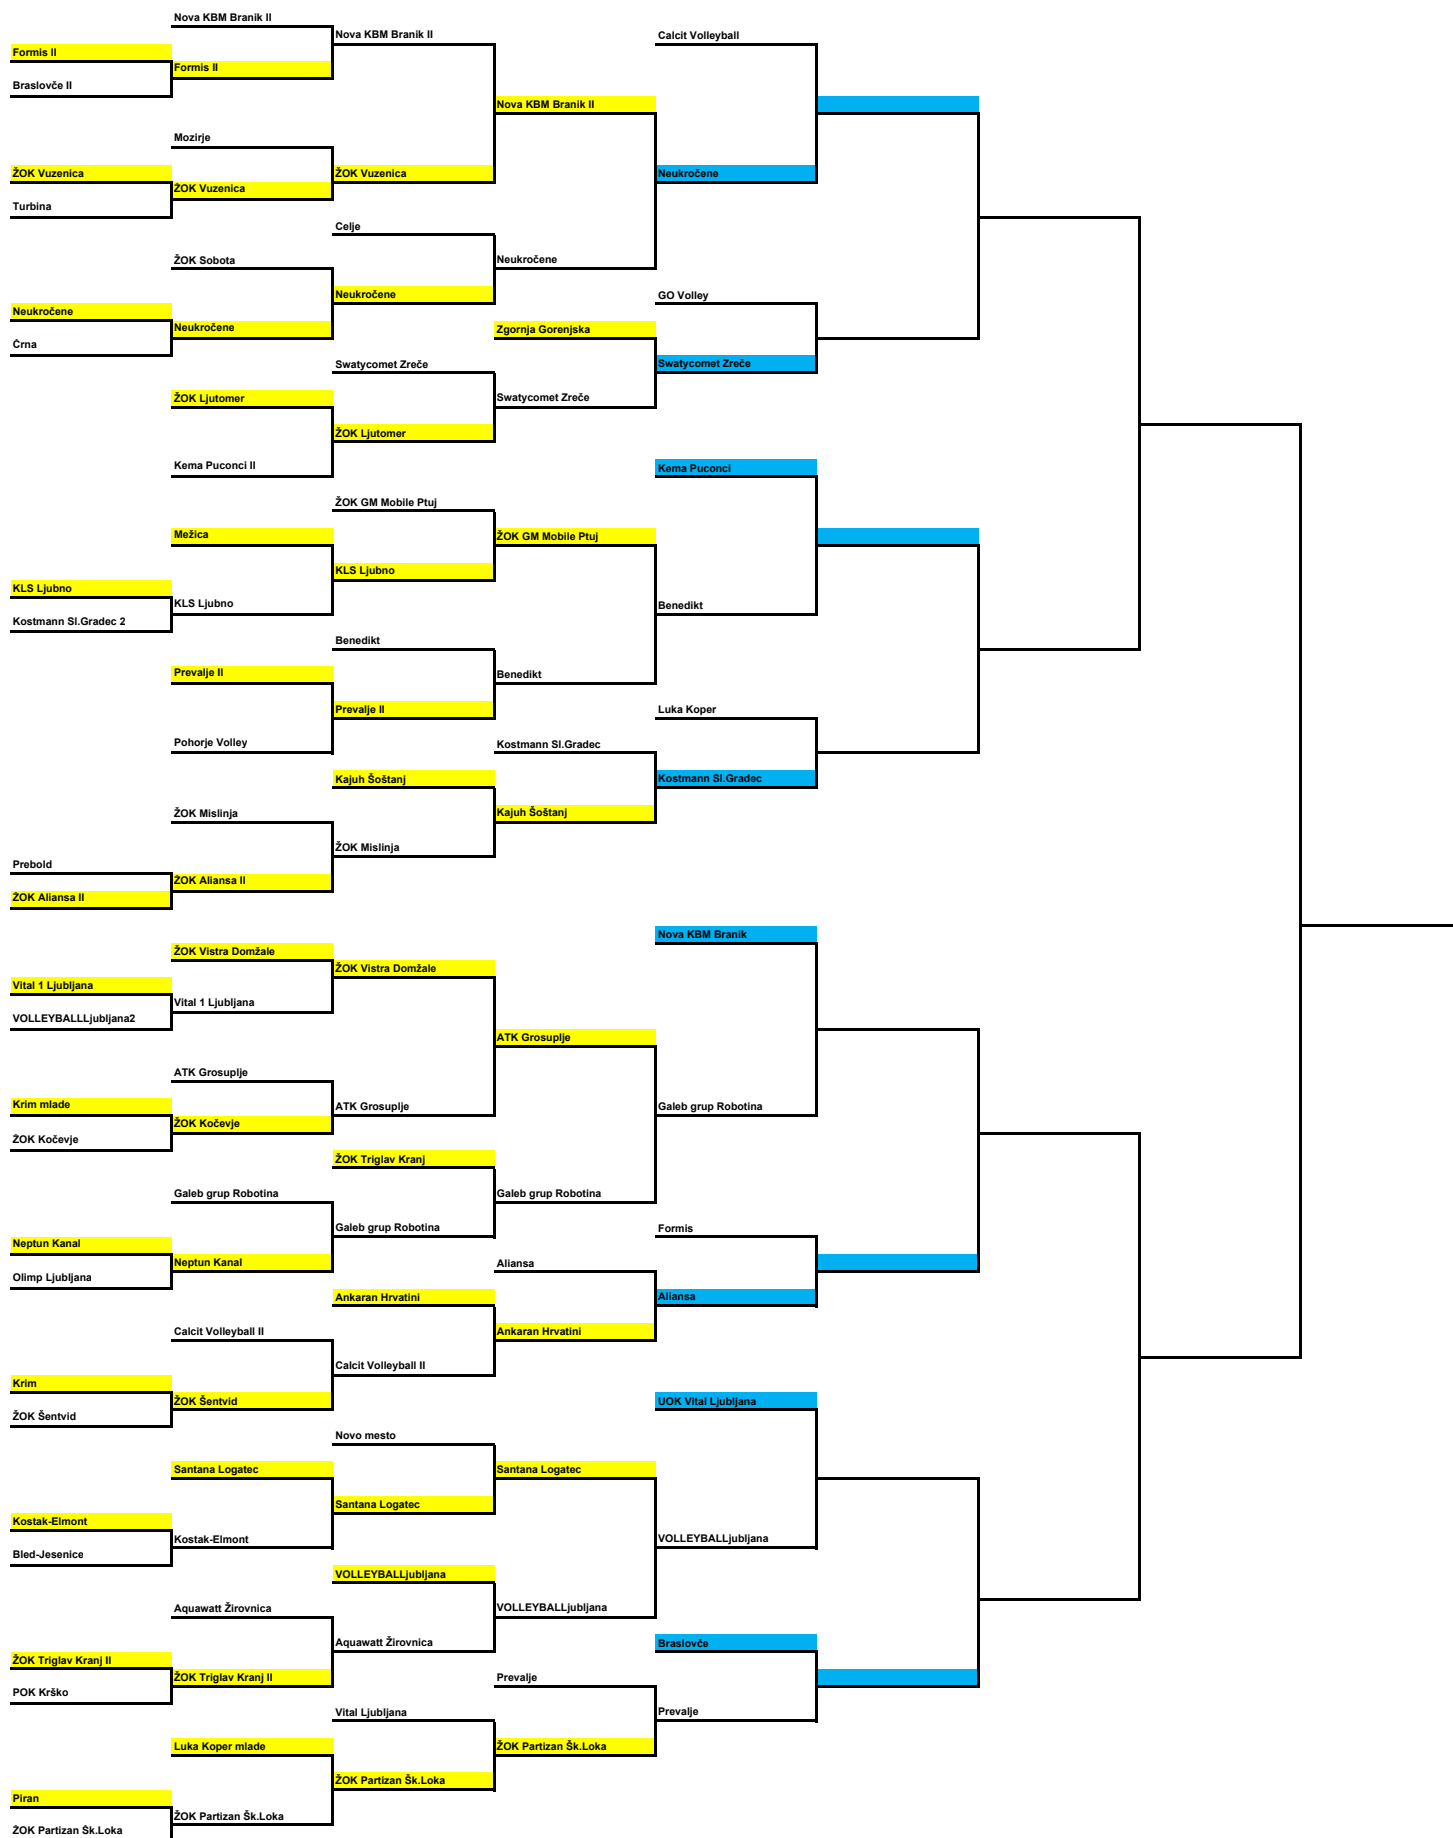

# POKAL ŽENSKE

1. KROG	2. KROG	3. KROG	4. KROG	1/8 FINALA	1/4 FINALA	FINALNI TURNIR
24.09.2014	01.10.2014	08.10.2014	15.10.2014	22.10./05.11.2014	19.11./03.12.2014	17. in 18.01.2015

Legenda :  
 domačin tekme  
 domačin prve tekme  
 domačin tekme se še ne ve