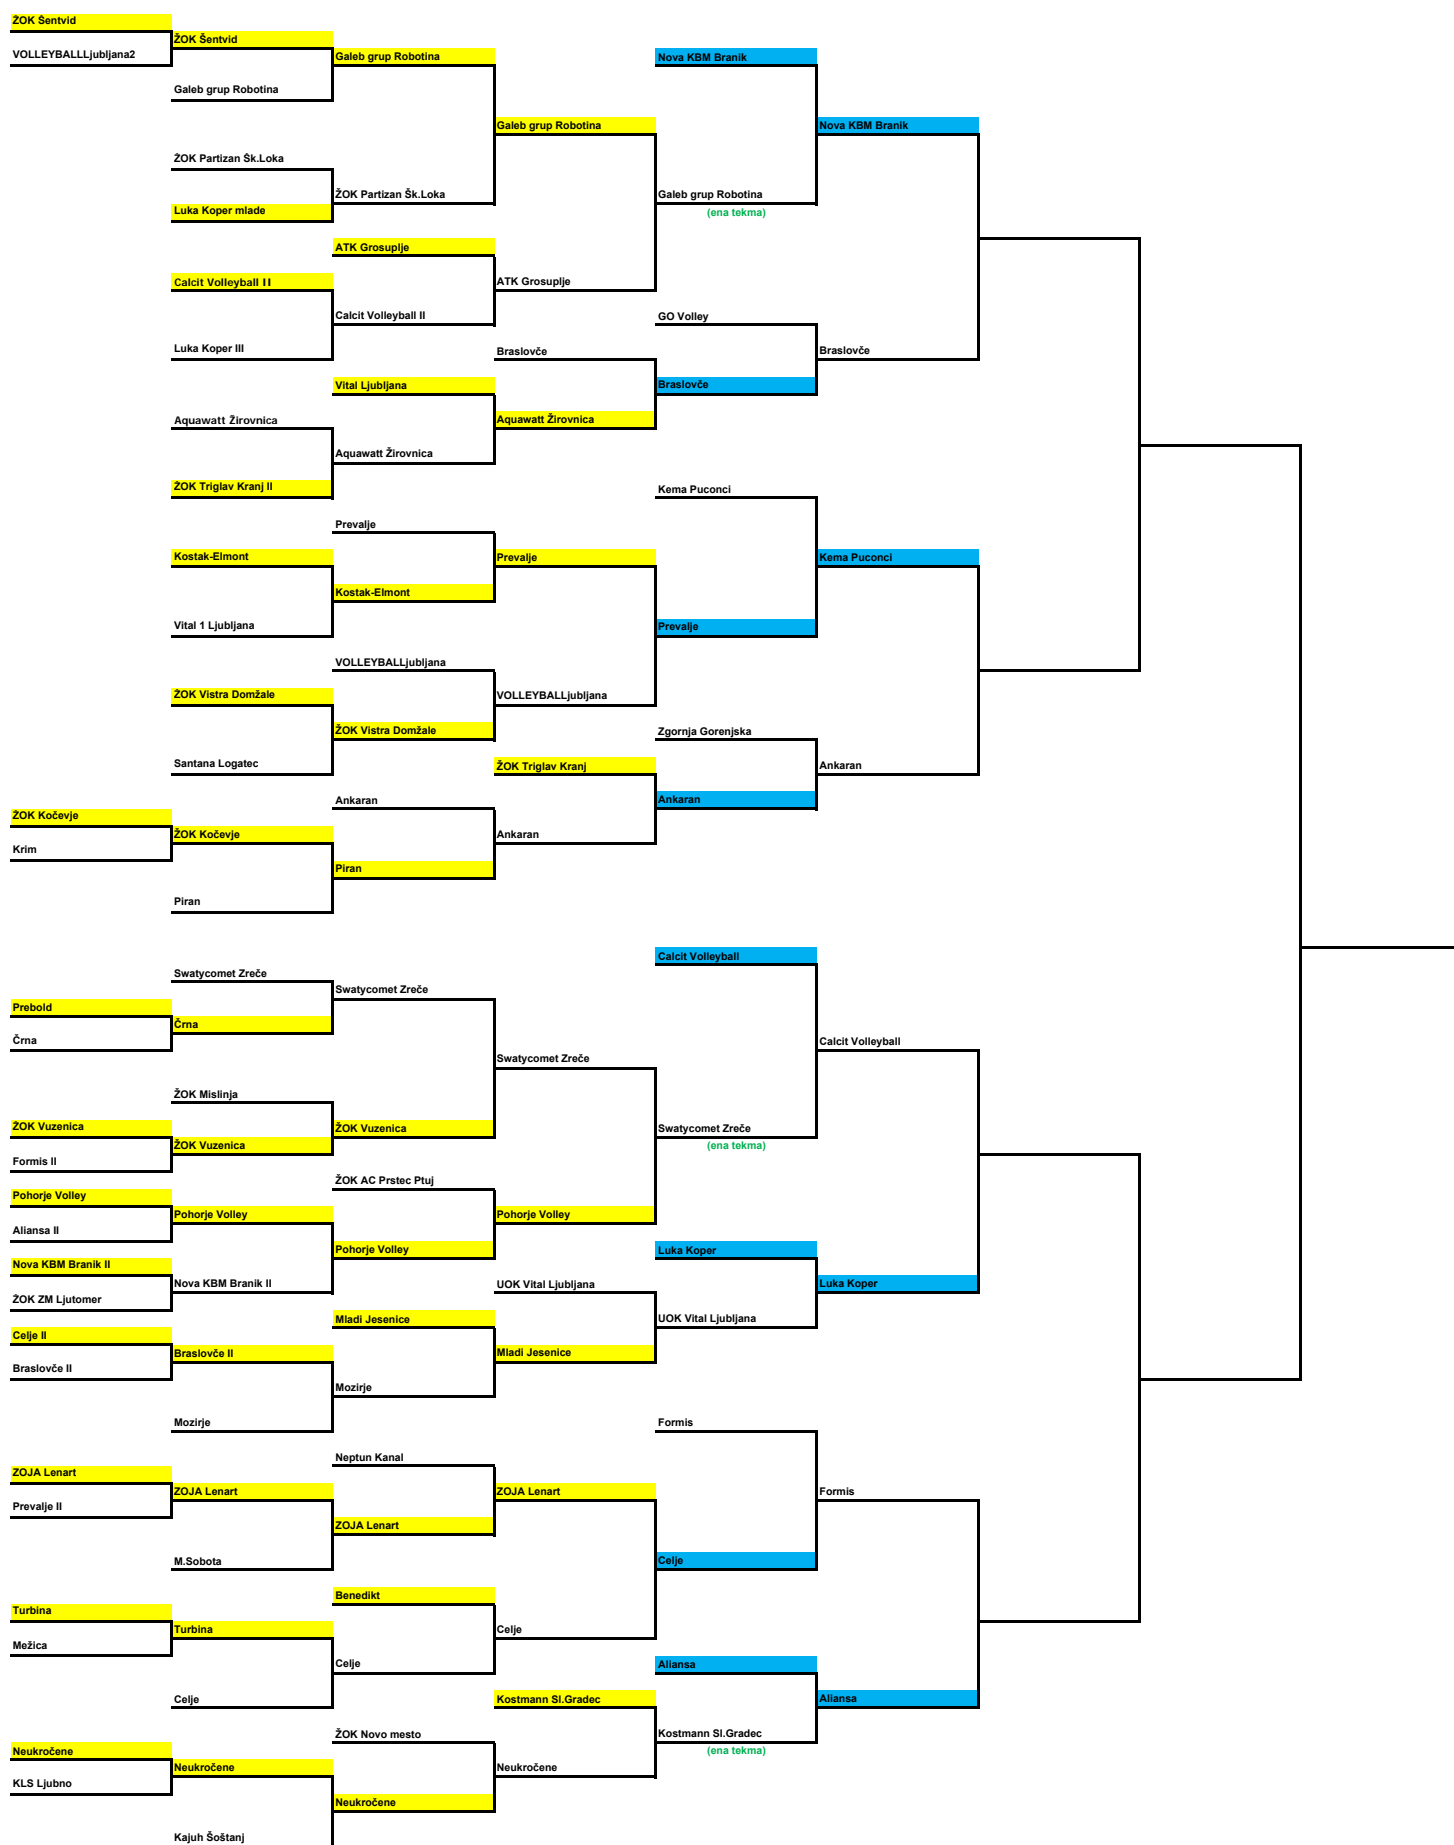

# POKAL ŽENSKE

1. KROG	2. KROG	3. KROG	4. KROG	1/8 FINALA	1/4 FINALA	FINALNI TURNIR
18.9.2013	25.9.2013	2.10.2013	9.10.2013	16.10./30.10.2013	13.11./04.12.2013	????

Legenda :  
domaćin tekme  
domaćin prve tekme