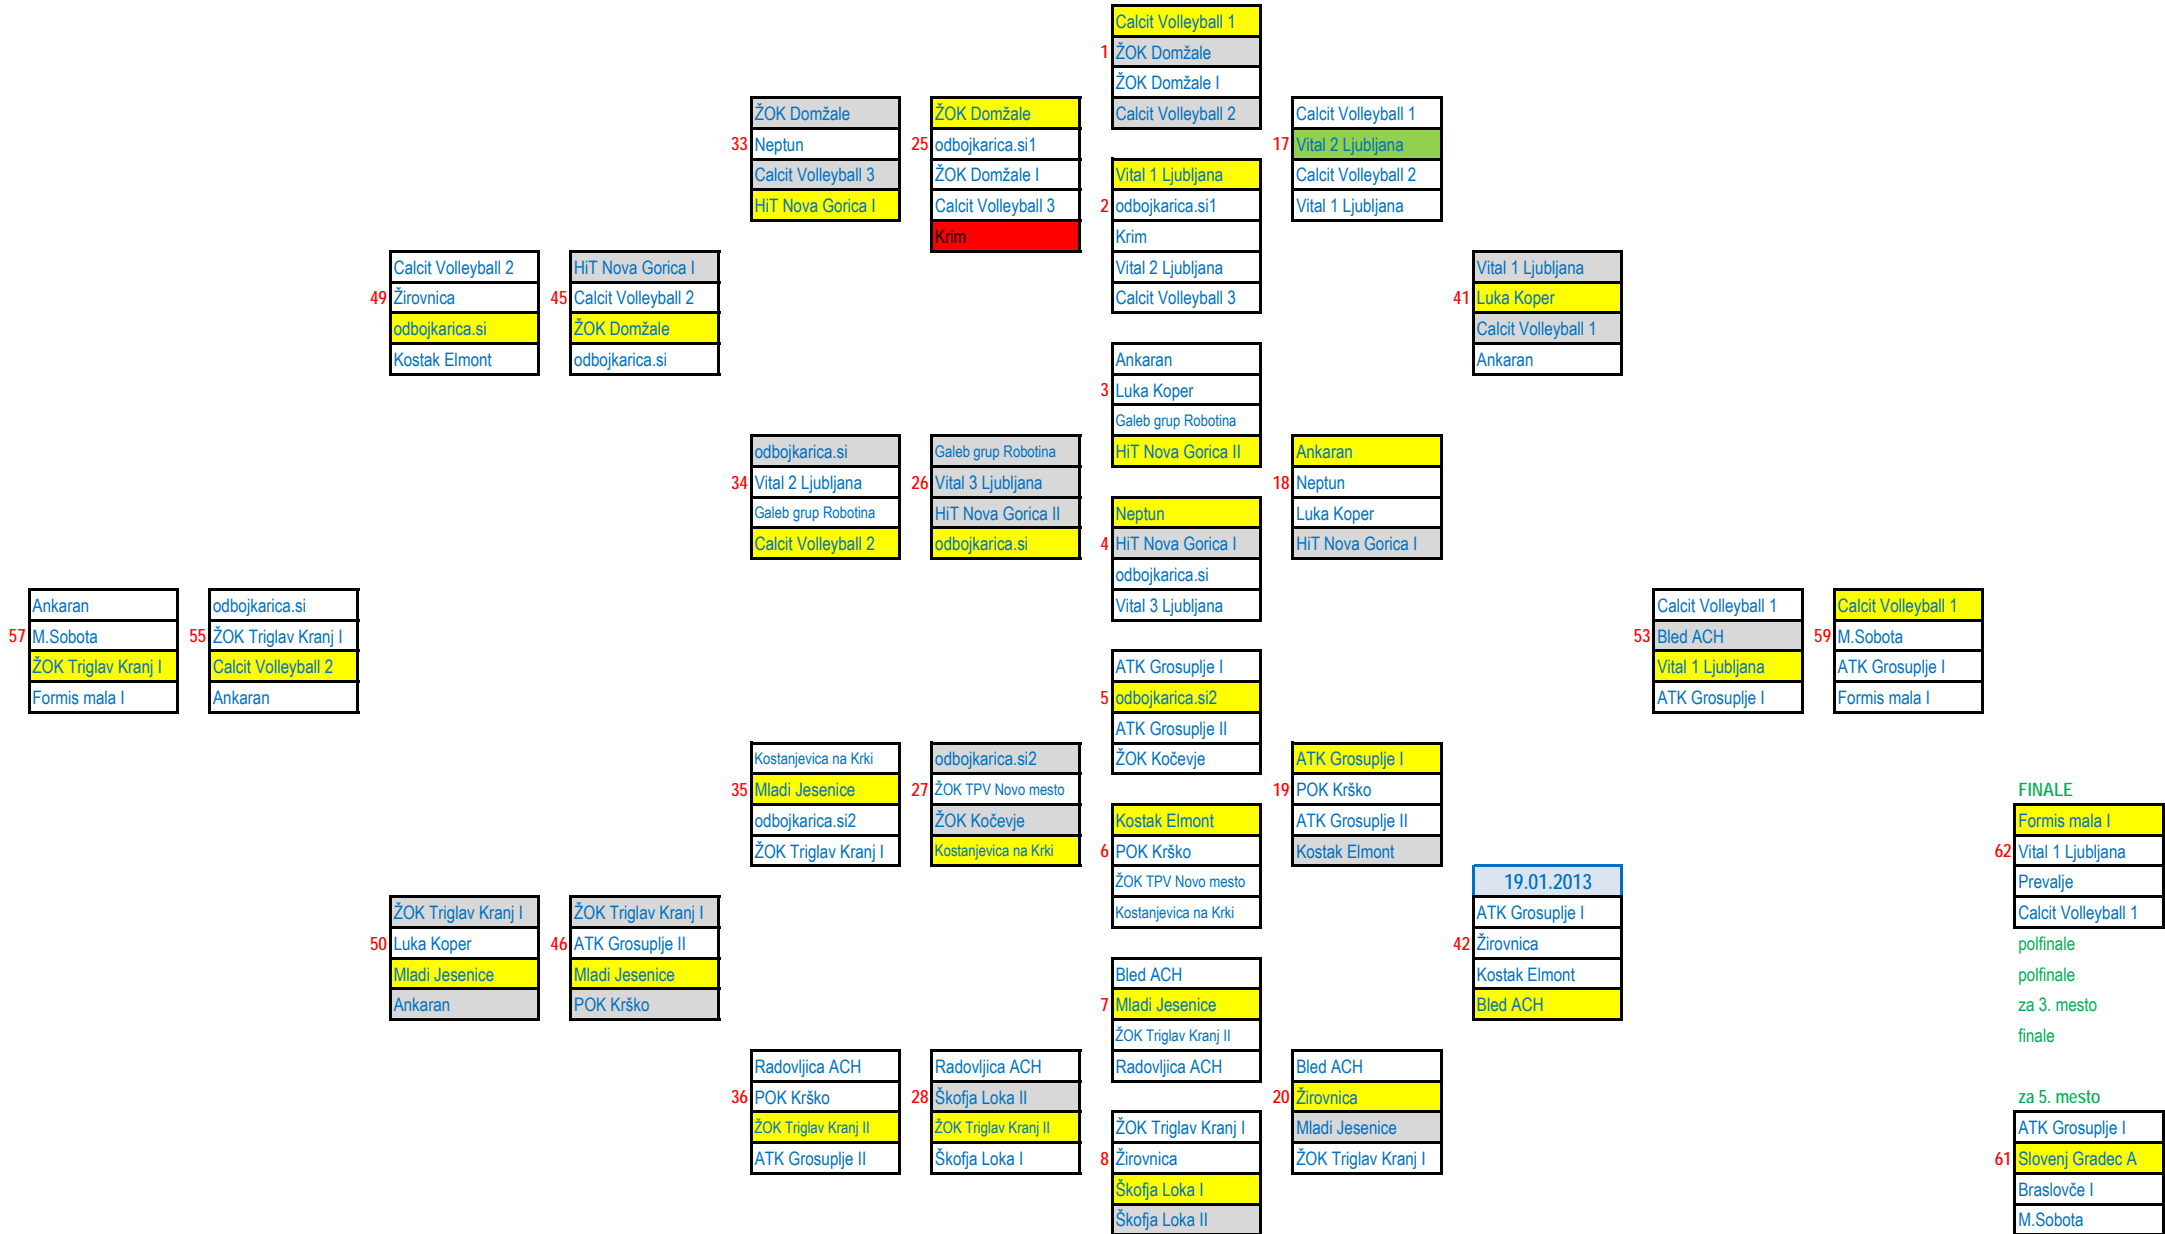

13.04.2013	23.03.2013	09.03.2013	02.02.2013	19.01.2013	15.12.2012	01.12.2012	15.12.2012	02.02.2013	23.03.2013	12.05.2013	26.05.2013
repasaž 6. krog	repasaž 5. krog	repasaž 4. krog	repasaž 3. krog	repasaž 2. krog	repasaž 1. krog	1. krog	2. krog	3. krog	4. krog	5. krog	6. krog

Formis mala I
9 Nova KBM Branik I
Galeja-Branik
Ruše
Kema Puconci
10 M.Sobota
Kema Beltinci
Benedikt

Formis mala I
21 Kema Beltinci
Ruše
M.Sobota

Formis mala I
43 Kajuh Šoštanj
M.Sobota
Nova KBM Branik II

Turbina
11 ŽOK ZM Ljutomer
Formis mala II
Nova KBM Branik II
Kajuh Šoštanj
12 Spodnja Savinjska
Formis mala III
Celje

Formis mala II
22 Kajuh Šoštanj
Nova KBM Branik II
Spodnja Savinjska

Braslovče I
13 Prebold I
Prebold II
SIP Griže

Benedikt
37 Spodnja Savinjska
Galeja-Branik
Formis mala II

Nova KBM Branik I
29 Benedikt
Galeja-Branik
Kema Puconci

ŽOK ZM Ljutomer
38 Kema Beltinci
Formis mala III
Ruše

Turbina
30 Celje
ŽOK ZM Ljutomer
Formis mala III